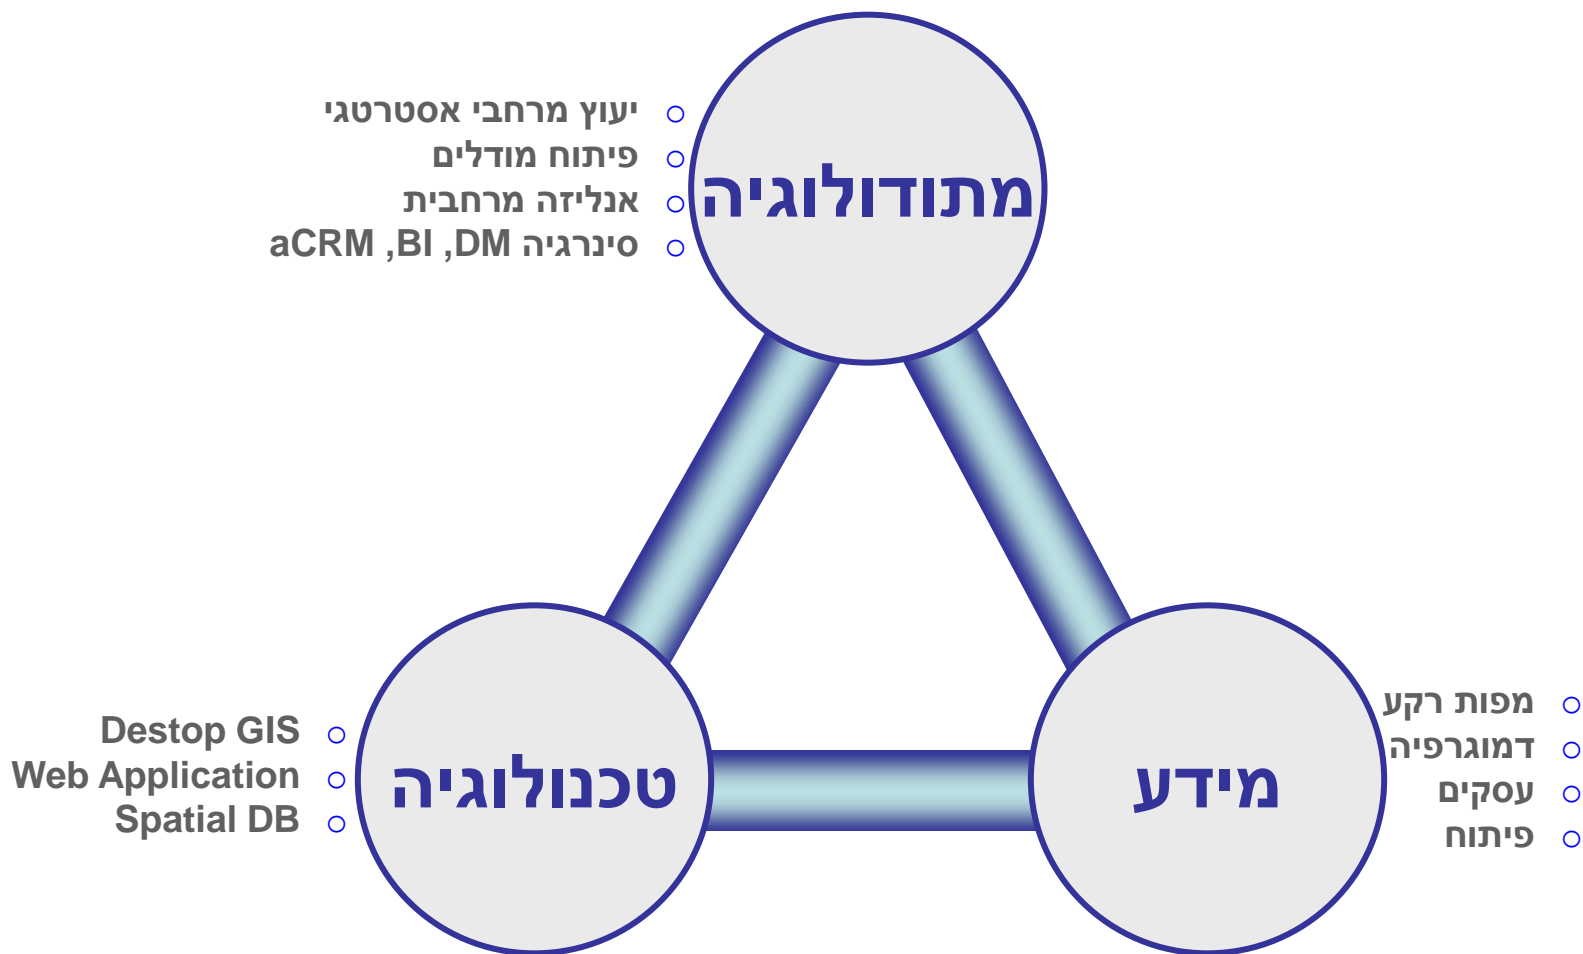

points

LOCATION INTELLIGENCE

חיבור המימד המרחבי לתהליכים עסקיים

LOCATION INTELLIGENCE

פריסת רשת

- אופטימיזציית רשת סניפים
- ניתוח כדאיות לסניף חדש
- מרחבי מחיה, קניבלזים
- ניהול מרחבי לסניף

שיווק ומכירות

- פוטנציאל שיווקי אזורי
- סגמנטציה דמוגרפית
- מודל יעדים מרחבי
- שימור והעמקת לקוחות
- קד"מ ממוקד שטח
- תכנון טריטוריות

שירות והפצה

- פריסת רשת לוגיסטית
- מיקום מרכזי שירות
- הגדרת מרחבי שירות
- אופטימיזציית קווי חלוקה

ניהול עסקי

- ניהול סיכונים
- דרוגי אשראי
- ניהול נכסים
- פיתוח נדל"ן
- פיתוח עסקי

שיווק והפצה

שונות

שירותים פיננסיים

רשתות

תקשורת מדיה

- פוינטס ממקדת את פעילותה בחיבור **המימד המרחבי** להשבחת **התוצאות העסקיות של הלקוח**:
 - הגדלת הכנסות וצמצום הוצאות
 - מיצוי הפוטנציאל השיווקי
 - שיפור הסיטואציה התחרותית

- החברה משלבת מתודולוגיות אנליטיות מתקדמות (aCRM, Data Mining, BI) עם **מתודולוגיות מרחביות וטכנולוגיית GIS**